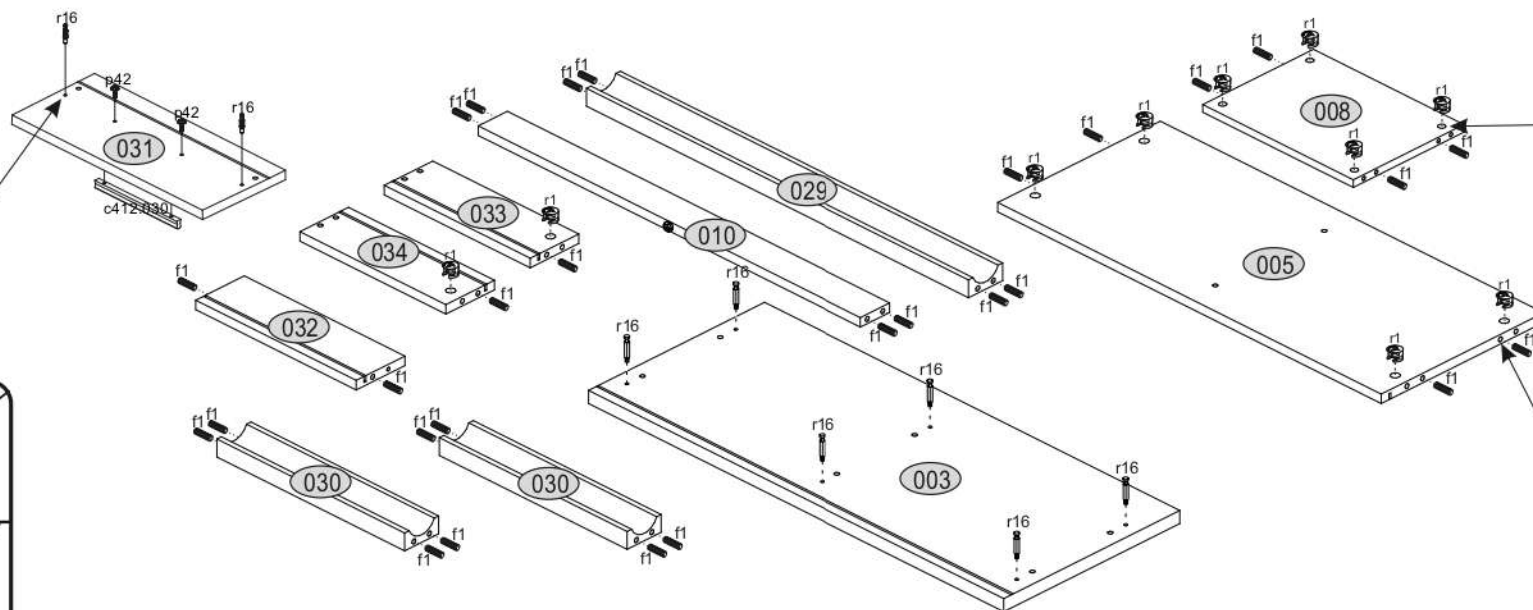

AIRON 2D1W1S

KÓD	ROZMER				BALÍK
001	1502	360	16/32	1	2/4
002	1502	360	16/32	1	2/4
003	856	362	22	1	1/4
004	1426	314	16	1	2/4
005	788	334	16	1	1/4
006	572	390	16	2	1/4
007	386	314	16	2	1/4
008	386	284	16	1	2/4
010	788	60	16	1	1/4
016	1445	402	3	1	2/4
017	817	402	3	1	1/4
018	628	402	3	1	1/4
022	1393	390	16	1	3/4
028	385	295	5	3	4/4
029	788	60	30	1	2/4
030	386	60	30	2	2/4
031	390	173	16	1	2/4
032	330	100	16	1	2/4
033	300	100	16	1	2/4
034	300	100	16	1	2/4
039	348	302	3	1	1/4
PRÍSLUŠENSTVO					1/4

x4 e1 Ø 7x50mm 	x16 r1 Ø 15x12mm 	x16 r16 	x8 s2 
x36 f1 Ø 8x30mm 	x7 a143 	x7 b119 	x46 p25 Ø 3,5x16mm 
x10 l2 	x8 n260 	x8 d1 Ø 5x17 mm 	x12 d3 Ø 5x17 mm 
x1 f3 Ø 10x50 mm 	x1 n14 	x1 p17 Ø 6x60 mm 	x4 s4 
x1 L300 	x4 c412.030 	x8 p42 Ø 3,5x25mm 	x5 k1 
x1 z1 			

1

2

3

4

5

6

7

8