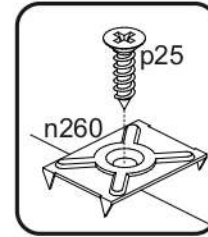

AIRON 2D1W1S

KÓD	ROZMER				BALÍK
001	1502	360	16/32	1	2/4
002	1502	360	16/32	1	2/4
003	856	362	22	1	1/4
004	1426	314	16	1	2/4
005	788	334	16	1	1/4
006	572	390	16	2	1/4
007	386	314	16	2	1/4
008	386	284	16	1	2/4
010	788	60	16	1	1/4
016	1445	402	3	1	2/4
017	817	402	3	1	1/4
018	628	402	3	1	1/4
022	1393	390	16	1	3/4
028	385	295	5	3	4/4
029	788	60	30	1	2/4
030	386	60	30	2	2/4
031	390	173	16	1	2/4
032	330	100	16	1	2/4
033	300	100	16	1	2/4
034	300	100	16	1	2/4
039	348	302	3	1	1/4
PRÍSLUŠENSTVO					1/4

POZOR! Nábytok musí byť trvalo pripevnený k stene tak, aby sa zamedzilo riziku prevrátania. Balík neobsahuje upevňovacie skrutky, pretože typ upevnenia je treba vybrať podľa typu steny. Vyberte typ vhodný pre Vašu stenu.

1

2

3

4

5

6

7

8