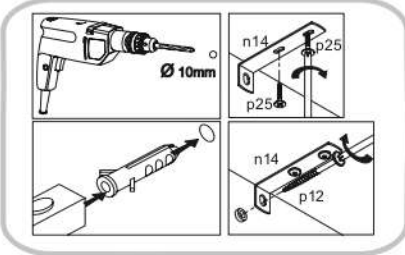

x4 e1 Ø 7x50mm 	x16 r1 Ø 15x12mm 	x16 r16 	x8 s2
x36 f1 Ø 8x30mm 	x7 a143 	x7 b119 	x46 p25 Ø 3,5x16mm
x10 l2 	x8 n260 	x8 d1 Ø 5x17 mm 	x12 d3 Ø 5x17 mm
x1 f3 Ø 10x50 mm 	x1 n14 	x1 p17 Ø 6x60 mm 	x4 s4
x1 L300 	x4 c412.030 	x8 p42 Ø 3,5x25mm 	x5 k1
x1 z1 			

POZOR! Nábytok musí byť trvalo pripevnený k stene tak, aby sa zamedzilo riziku prevrátania. Balík neobsahuje upevňovacie skrutky, pretože typ upevnenia je treba vybrať podľa typu steny. Vyberte typ vhodný pre Vašu stenu.