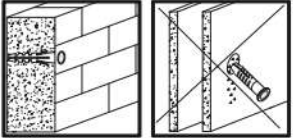

AIRON 2D1W1S

KÓD	ROZMER				BALÍK
001	1502	360	16/32	1	2/4
002	1502	360	16/32	1	2/4
003	856	362	22	1	1/4
004	1426	314	16	1	2/4
005	788	334	16	1	1/4
006	572	390	16	2	1/4
007	386	314	16	2	1/4
008	386	284	16	1	2/4
010	788	60	16	1	1/4
016	1445	402	3	1	2/4
017	817	402	3	1	1/4
018	628	402	3	1	1/4
022	1393	390	16	1	3/4
028	385	295	5	3	4/4
029	788	60	30	1	2/4
030	386	60	30	2	2/4
031	390	173	16	1	2/4
032	330	100	16	1	2/4
033	300	100	16	1	2/4
034	300	100	16	1	2/4
039	348	302	3	1	1/4
PRÍSLUŠENSTVO					1/4

x4 e1 Ø 7x50mm 	x16 r1 Ø 15x12mm 	x16 r16 	x8 s2 
x36 f1 Ø 8x30mm 	x7 a143 	x7 b119 	x46 p25 Ø 3,5x16mm 
x10 l2 	x8 n260 	x8 d1 Ø 5x17 mm 	x12 d3 Ø 5x17 mm 
x1 f3 Ø 10x50 mm 	x1 n14 	x1 p17 Ø 6x60 mm 	x4 s4 
x1 L300 	x4 c412.030 	x8 p42 Ø 3,5x25mm 	x5 k1 
x1 z1 			

POZOR! Nábytok musí byť trvalo pripevnený k stene tak, aby sa zamedzilo riziku prevrátania. Balík neobsahuje upevňovacie skrutky, pretože typ upevnenia je treba vybrať podľa typu steny. Vyberte typ vhodný pre Vašu stenu.