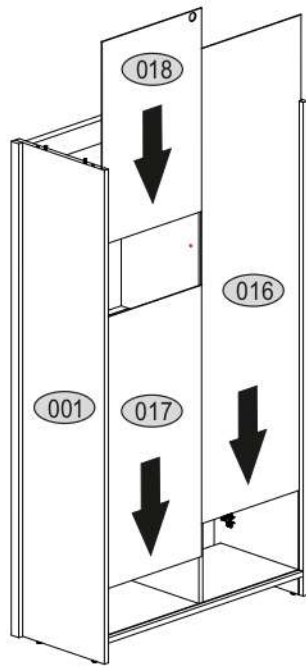

AIRON 2D1W1S

KÓD	ROZMER				BALÍK
001	1502	360	16/32	1	2/4
002	1502	360	16/32	1	2/4
003	856	362	22	1	1/4
004	1426	314	16	1	2/4
005	788	334	16	1	1/4
006	572	390	16	2	1/4
007	386	314	16	2	1/4
008	386	284	16	1	2/4
010	788	60	16	1	1/4
016	1445	402	3	1	2/4
017	817	402	3	1	1/4
018	628	402	3	1	1/4
022	1393	390	16	1	3/4
028	385	295	5	3	4/4
029	788	60	30	1	2/4
030	386	60	30	2	2/4
031	390	173	16	1	2/4
032	330	100	16	1	2/4
033	300	100	16	1	2/4
034	300	100	16	1	2/4
039	348	302	3	1	1/4
PRÍSLUŠENSTVO					1/4

POZOR! Nábytok musí byť trvalo pripevnený k stene tak, aby sa zamedzilo riziku prevrátania. Balík neobsahuje upevňovacie skrutky, pretože typ upevnenia je treba vybrať podľa typu steny. Vyberte typ vhodný pre Vašu stenu.

1

2

3

4

5

6

7

8

9

10

11

12

13

14

15