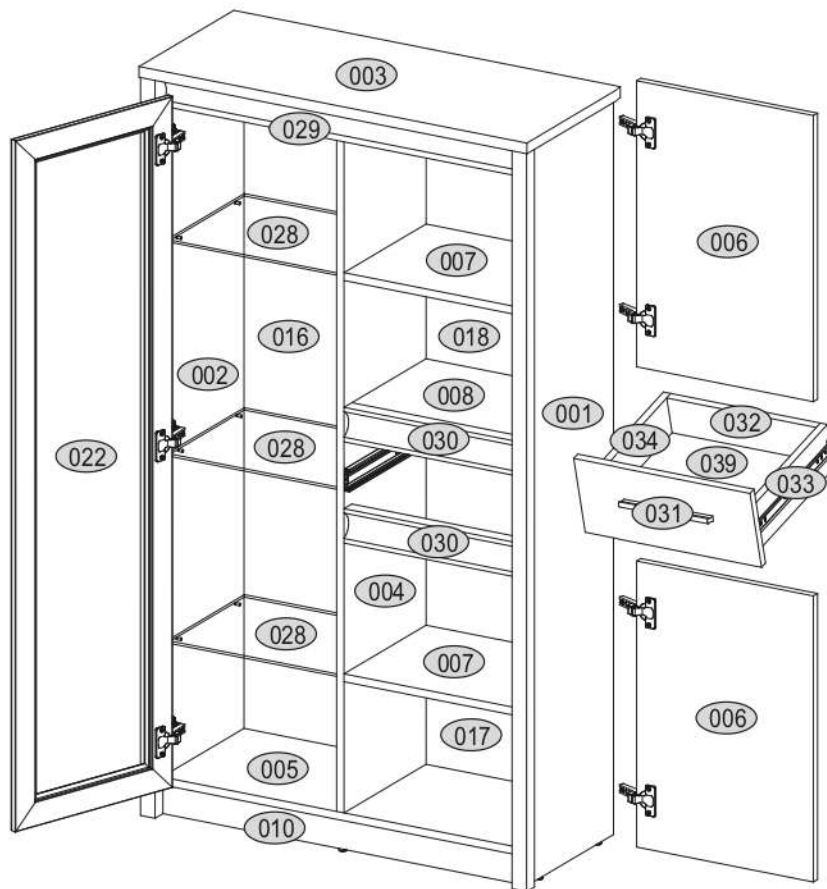

AIRON 2D1W1S

KÓD	ROZMER				BALÍK
001	1502	360	16/32	1	2/4
002	1502	360	16/32	1	2/4
003	856	362	22	1	1/4
004	1426	314	16	1	2/4
005	788	334	16	1	1/4
006	572	390	16	2	1/4
007	386	314	16	2	1/4
008	386	284	16	1	2/4
010	788	60	16	1	1/4
016	1445	402	3	1	2/4
017	817	402	3	1	1/4
018	628	402	3	1	1/4
022	1393	390	16	1	3/4
028	385	295	5	3	4/4
029	788	60	30	1	2/4
030	386	60	30	2	2/4
031	390	173	16	1	2/4
032	330	100	16	1	2/4
033	300	100	16	1	2/4
034	300	100	16	1	2/4
039	348	302	3	1	1/4
PRÍSLUŠENSTVO					1/4

x4 e1 Ø 7x50mm 	x16 r1 Ø 15x12mm 	x16 r16 	x8 s2 
x36 f1 Ø 8x30mm 	x7 a143 	x7 b119 	x46 p25 Ø 3,5x16mm 
x10 l2 	x8 n260 	x8 d1 Ø 5x17 mm 	x12 d3 Ø 5x17 mm 
x1 f3 Ø 10x50 mm 	x1 n14 	x1 p17 Ø 6x60 mm 	x4 s4 
x1 L300 	x4 c412.030 	x8 p42 Ø 3,5x25mm 	x5 k1 
x1 z1 			

POZOR! Nábytok musí byť trvalo pripevnený k stene tak, aby sa zamedzilo riziku prevrátania. Balík neobsahuje upevňovacie skrutky, pretože typ upevnenia je treba vybrať podľa typu steny. Vyberte typ vhodný pre Vašu stenu.

9

10

11

12

13

14

15