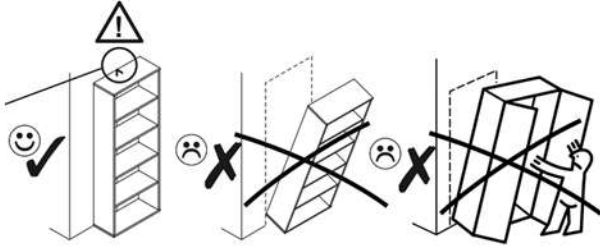

AIRON 2D1W1S

KÓD	ROZMER				BALÍK
001	1502	360	16/32	1	2/4
002	1502	360	16/32	1	2/4
003	856	362	22	1	1/4
004	1426	314	16	1	2/4
005	788	334	16	1	1/4
006	572	390	16	2	1/4
007	386	314	16	2	1/4
008	386	284	16	1	2/4
010	788	60	16	1	1/4
016	1445	402	3	1	2/4
017	817	402	3	1	1/4
018	628	402	3	1	1/4
022	1393	390	16	1	3/4
028	385	295	5	3	4/4
029	788	60	30	1	2/4
030	386	60	30	2	2/4
031	390	173	16	1	2/4
032	330	100	16	1	2/4
033	300	100	16	1	2/4
034	300	100	16	1	2/4
039	348	302	3	1	1/4
PRÍSLUŠENSTVO					1/4

POZOR! Nábytok musí byť trvalo pripevnený k stene tak, aby sa zamedzilo riziku prevrátania. Balík neobsahuje upevňovacie skrutky, pretože typ upevnenia je treba vybrať podľa typu steny. Vyberte typ vhodný pre Vašu stenu.