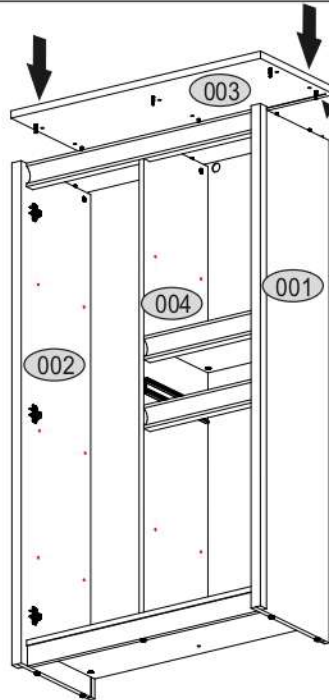

AIRON 2D1W1S

KÓD	ROZMER				BALÍK
001	1502	360	16/32	1	2/4
002	1502	360	16/32	1	2/4
003	856	362	22	1	1/4
004	1426	314	16	1	2/4
005	788	334	16	1	1/4
006	572	390	16	2	1/4
007	386	314	16	2	1/4
008	386	284	16	1	2/4
010	788	60	16	1	1/4
016	1445	402	3	1	2/4
017	817	402	3	1	1/4
018	628	402	3	1	1/4
022	1393	390	16	1	3/4
028	385	295	5	3	4/4
029	788	60	30	1	2/4
030	386	60	30	2	2/4
031	390	173	16	1	2/4
032	330	100	16	1	2/4
033	300	100	16	1	2/4
034	300	100	16	1	2/4
039	348	302	3	1	1/4
PRÍSLUŠENSTVO					1/4

POZOR! Nábytok musí byť trvalo pripevnený k stene tak, aby sa zamedzilo riziku prevrátania. Balík neobsahuje upevňovacie skrutky, pretože typ upevnenia je treba vybrať podľa typu steny. Vyberte typ vhodný pre Vašu stenu.

1

2

3

4

5

6

7

8

9

10

11

12

13

14

15