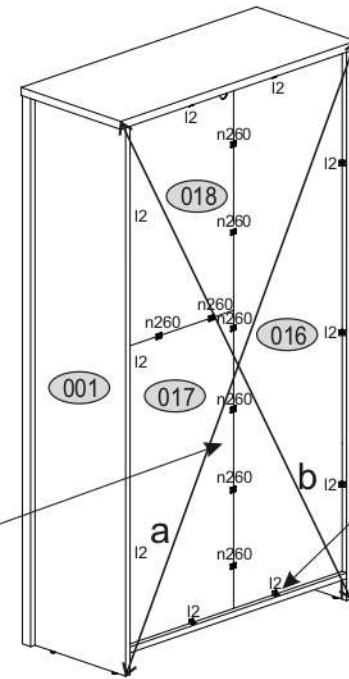

AIRON 2D1W1S

KÓD	ROZMER				BALÍK
001	1502	360	16/32	1	2/4
002	1502	360	16/32	1	2/4
003	856	362	22	1	1/4
004	1426	314	16	1	2/4
005	788	334	16	1	1/4
006	572	390	16	2	1/4
007	386	314	16	2	1/4
008	386	284	16	1	2/4
010	788	60	16	1	1/4
016	1445	402	3	1	2/4
017	817	402	3	1	1/4
018	628	402	3	1	1/4
022	1393	390	16	1	3/4
028	385	295	5	3	4/4
029	788	60	30	1	2/4
030	386	60	30	2	2/4
031	390	173	16	1	2/4
032	330	100	16	1	2/4
033	300	100	16	1	2/4
034	300	100	16	1	2/4
039	348	302	3	1	1/4
PRÍSLUŠENSTVO					1/4

x4 e1 Ø 7x50mm 	x16 r1 Ø 15x12mm 	x16 r16 	x8 s2 
x36 f1 Ø 8x30mm 	x7 a143 	x7 b119 	x46 p25 Ø 3,5x16mm 
x10 l2 	x8 n260 	x8 d1 Ø 5x17 mm 	x12 d3 Ø 5x17 mm 
x1 f3 Ø 10x50 mm 	x1 n14 	x1 p17 Ø 6x60 mm 	x4 s4 
x1 L300 	x4 c412.030 	x8 p42 Ø 3,5x25mm 	x5 k1 
x1 z1 			

1

2

3

4

5

6

7

8

9

10

11

12

13

14

15