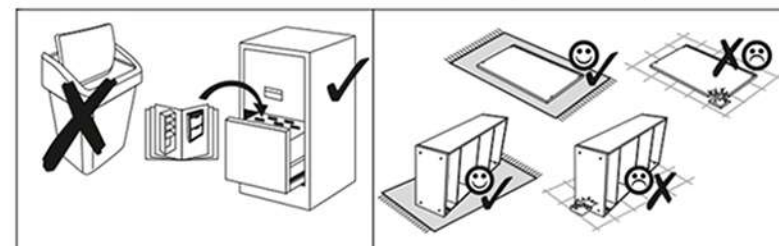

KÓD	ROZMER				BALÍK
001	1502	360	16/32	1	2/4
002	1502	360	16/32	1	2/4
003	856	362	22	1	1/4
004	1426	314	16	1	2/4
005	788	334	16	1	1/4
006	572	390	16	2	1/4
007	386	314	16	2	1/4
008	386	284	16	1	2/4
010	788	60	16	1	1/4
016	1445	402	3	1	2/4
017	817	402	3	1	1/4
018	628	402	3	1	1/4
022	1393	390	16	1	3/4
028	385	295	5	3	4/4
029	788	60	30	1	2/4
030	386	60	30	2	2/4
031	390	173	16	1	2/4
032	330	100	16	1	2/4
033	300	100	16	1	2/4
034	300	100	16	1	2/4
039	348	302	3	1	1/4
PRÍSLUŠENSTVO					1/4