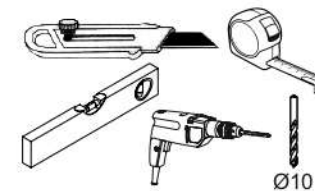

AIRON 2D1W1S

KÓD	ROZMER				BALÍK
001	1502	360	16/32	1	2/4
002	1502	360	16/32	1	2/4
003	856	362	22	1	1/4
004	1426	314	16	1	2/4
005	788	334	16	1	1/4
006	572	390	16	2	1/4
007	386	314	16	2	1/4
008	386	284	16	1	2/4
010	788	60	16	1	1/4
016	1445	402	3	1	2/4
017	817	402	3	1	1/4
018	628	402	3	1	1/4
022	1393	390	16	1	3/4
028	385	295	5	3	4/4
029	788	60	30	1	2/4
030	386	60	30	2	2/4
031	390	173	16	1	2/4
032	330	100	16	1	2/4
033	300	100	16	1	2/4
034	300	100	16	1	2/4
039	348	302	3	1	1/4
PRÍSLUŠENSTVO					1/4

x4 e1 Ø 7x50mm 	x16 r1 Ø 15x12mm 	x16 r16 	x8 s2 
x36 f1 Ø 8x30mm 	x7 a143 	x7 b119 	x46 p25 Ø 3,5x16mm 
x10 l2 	x8 n260 	x8 d1 Ø 5x17 mm 	x12 d3 Ø 5x17 mm 
x1 f3 Ø 10x50 mm 	x1 n14 	x1 p17 Ø 6x60 mm 	x4 s4 
x1 L300 	x4 c412.030 	x8 p42 Ø 3,5x25mm 	x5 k1 
x1 z1 			

POZOR! Nábytok musí byť trvalo pripevnený k stene tak, aby sa zamedzilo riziku prevrátania. Balík neobsahuje upevňovacie skrutky, pretože typ upevnenia je treba vybrať podľa typu steny. Vyberte typ vhodný pre Vašu stenu.