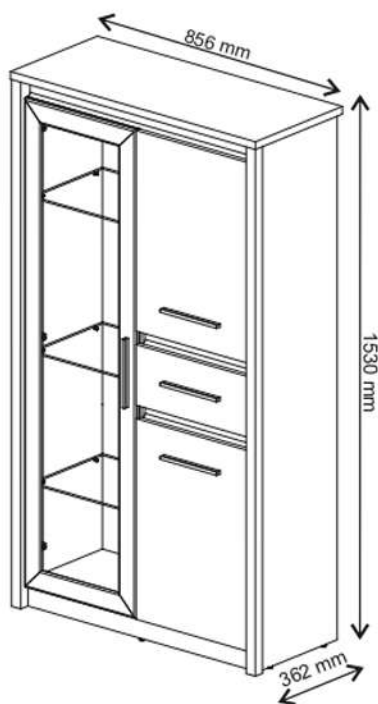

AIRON 2D1W1S

KÓD	ROZMER				BALÍK
001	1502	360	16/32	1	2/4
002	1502	360	16/32	1	2/4
003	856	362	22	1	1/4
004	1426	314	16	1	2/4
005	788	334	16	1	1/4
006	572	390	16	2	1/4
007	386	314	16	2	1/4
008	386	284	16	1	2/4
010	788	60	16	1	1/4
016	1445	402	3	1	2/4
017	817	402	3	1	1/4
018	628	402	3	1	1/4
022	1393	390	16	1	3/4
028	385	295	5	3	4/4
029	788	60	30	1	2/4
030	386	60	30	2	2/4
031	390	173	16	1	2/4
032	330	100	16	1	2/4
033	300	100	16	1	2/4
034	300	100	16	1	2/4
039	348	302	3	1	1/4
PRÍSLUŠENSTVO					1/4

x4 e1 Ø 7x50mm 	x16 r1 Ø 15x12mm 	x16 r16 	x8 s2 
x36 f1 Ø 8x30mm 	x7 a143 	x7 b119 	x46 p25 Ø 3,5x16mm 
x10 l2 	x8 n260 	x8 d1 Ø 5x17 mm 	x12 d3 Ø 5x17 mm 
x1 f3 Ø 10x50 mm 	x1 n14 	x1 p17 Ø 6x60 mm 	x4 s4 
x1 L300 	x4 c412.030 	x8 p42 Ø 3,5x25mm 	x5 k1 
x1 z1 			